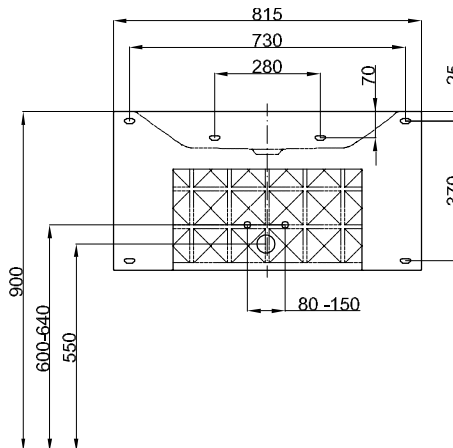

BetteLoft Ornament пристенная в 4 ряда

Рекомендация к смесителю:

Вынос излива для смесителя: са. 185 мм от стены

Рекомендация к смесителю:

Вынос излива: ок. 130 мм от центра отверстия под смеситель

Габариты для установки и подключения:

Комплект поставки

Включая крепежный материал.

Включает звукопоглощающие пластины для снижения уровня шума.

Дизайн: Tesseraux + Partner

Габариты

Артикул	Все размеры в мм	Отверстия для арматуры	A	B
A230 SWV4A	815 x 510 x 100		815	510
A230 SWV4A,HLW1	800 x 495 x 100	o	815	510