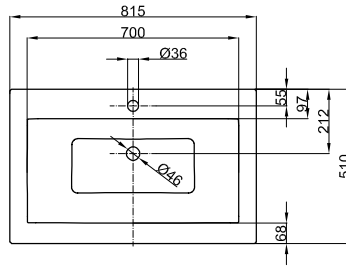

BetteLoft Ornament пристенная в 4 ряда

Рекомендация к смесителю:

Вынос излива для смесителя: са. 185 мм от стены

Рекомендация к смесителю:

Вынос излива: ок. 130 мм от центра отверстия под смеситель

Габариты для установки и подключения:

Комплект поставки

Включая крепежный материал.

Включает звукопоглощающие пластины для снижения уровня шума.

Дизайн: Tesseraux + Partner

Габариты

Артикул	Все размеры в мм	Отверстия для арматуры	A	B
A230 SWV4A	815 x 510 x 100		815	510
A230 SWV4A,HLW1	800 x 495 x 100	o	815	510