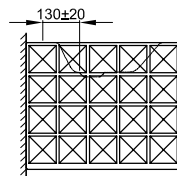

BetteLoft Ornament пристенная в 4 ряда

Рекомендация к смесителю:

Вынос излива для смесителя: са. 185 мм от стены

Рекомендация к смесителю:

Вынос излива: ок. 130 мм от центра отверстия под смеситель

Габариты для установки и подключения:

Комплект поставки

Включая крепежный материал.

Включает звукопоглощающие пластины для снижения уровня шума.

Дизайн: Tesseraux + Partner

Габариты

Артикул	Все размеры в мм	Отверстия для арматуры	A	B
A230 SWV4A	815 x 510 x 100		815	510
A230 SWV4A,HLW1	800 x 495 x 100	o	815	510