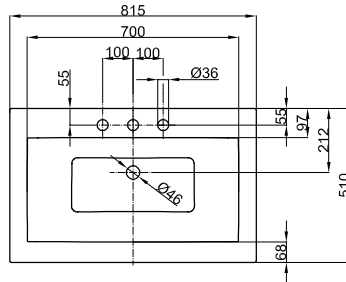

BetteLoft Ornament пристенная в 4 ряда

Рекомендация к смесителю:

Вынос излива для смесителя: са. 185 мм от стены

Рекомендация к смесителю:

Вынос излива: ок. 130 мм от центра отверстия под смеситель

Габариты для установки и подключения:

Комплект поставки

Включая крепежный материал.

Включает звукопоглощающие пластины для снижения уровня шума.

Дизайн: Tesseraux + Partner

Габариты

Артикул	Все размеры в мм	Отверстия для арматуры	A	B
A230 SWV4A	815 x 510 x 100		815	510
A230 SWV4A,HLW1	800 x 495 x 100	o	815	510