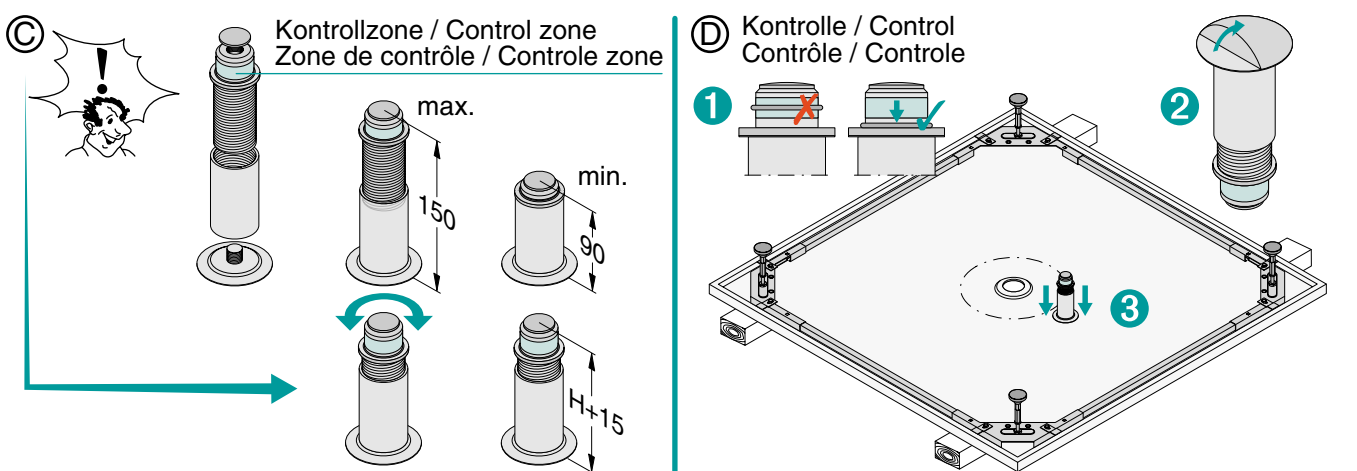

Unterstützungsfuss für Duschwannen/Duschflächen
 Support foot for shower tray and Floor shower areas
 Pied d'appui pour receveurs de douche
 Steun voet voor douchebakken/douchevlakken

Rev. 3 / 05.07.22 / Z0015958

**UNTERSTÜTZUNGSFUSS
 INSTALLATION**