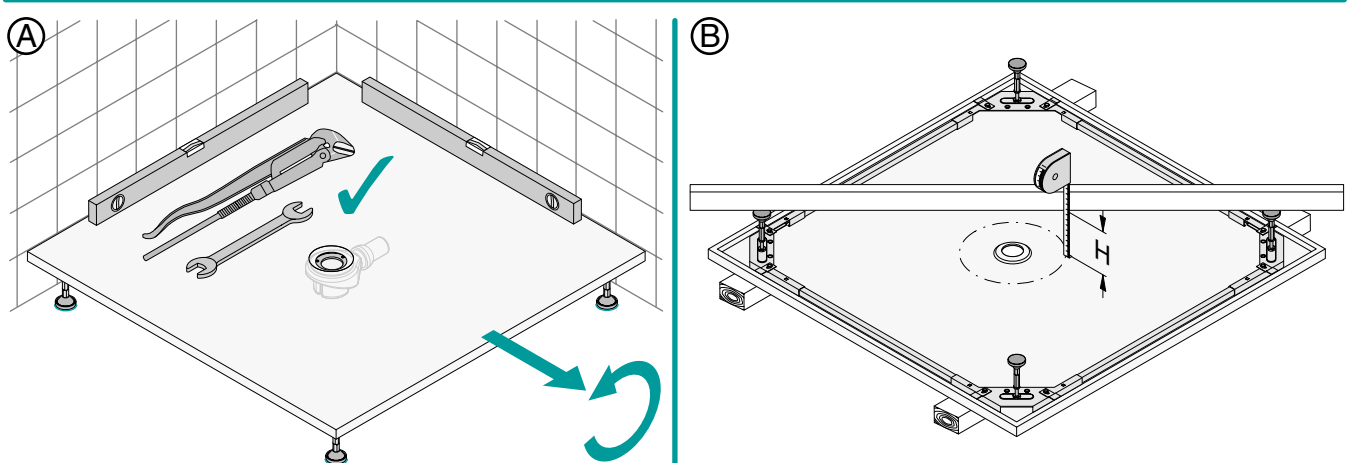

Unterstützungsfuss für Duschwannen/Duschflächen
 Support foot for shower tray and Floor shower areas
 Pied d'appui pour receveurs de douche
 Steun voet voor douchebakken/douchevlakken

Rev. 3 / 05.07.22 / Z0015958

**UNTERSTÜTZUNGSFUSS
 INSTALLATION**