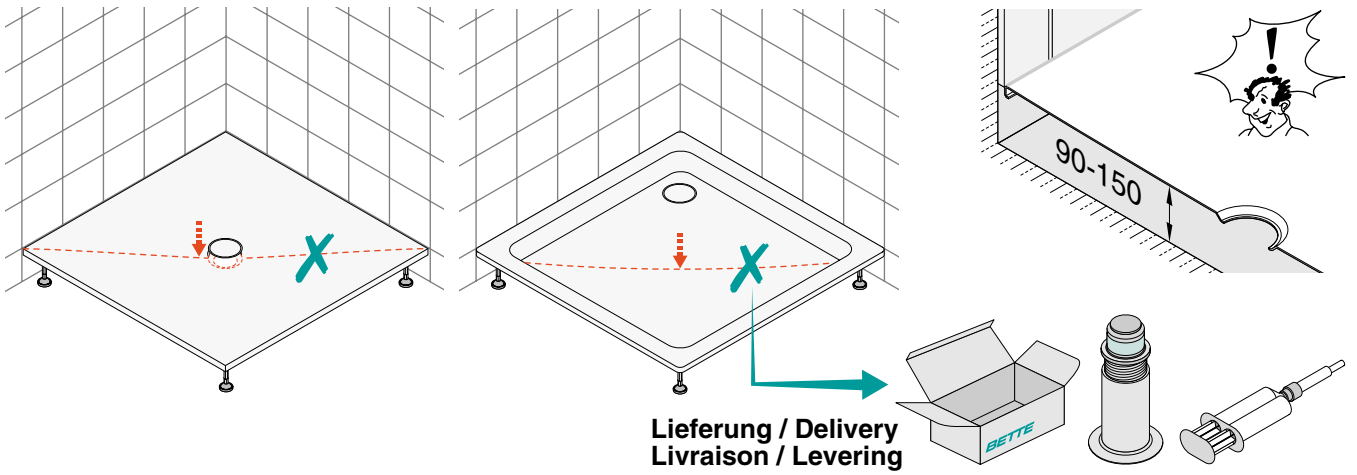

Unterstützungsfuss für Duschwannen/Duschflächen
 Support foot for shower tray and Floor shower areas
 Pied d'appui pour receveurs de douche
 Steun voet voor douchebakken/douchevlakken

Rev. 3 / 05.07.22 / Z0015958

**UNTERSTÜTZUNGSFUSS
 INSTALLATION**